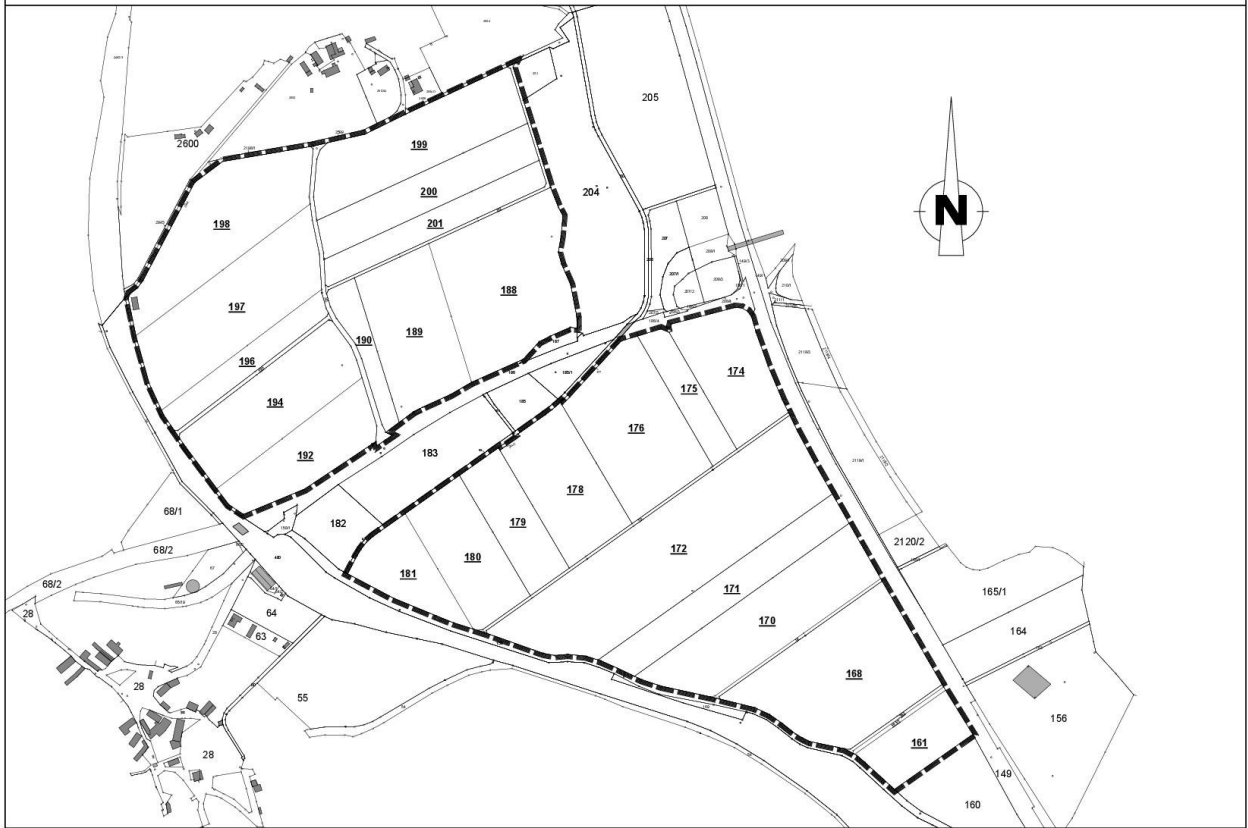

Stadt Waldershof

BEKANNTMACHUNG

AUFSTELLUNG EINES BEBAUUNGSPLANS zur Ausweisung eines Gewerbegebiets „Gewerbegebiet Lengenfeld“

Der Stadtrat der Stadt Waldershof hat in seiner Sitzung am 14. Dezember 2023 die Aufstellung eines Bebauungsplans „Gewerbegebiet Lengenfeld“ beschlossen.

Der geplante Geltungsbereich für den Bebauungsplan ist wie folgt umgrenzt und umfasst folgende Grundstücke der Gemarkung Lengenfeld b. Groschlattengrün.

Gemarkung	FISNr.	Größe
Lengenfeld b. Groschlattengrün	161	10.378 m²
Lengenfeld b. Groschlattengrün	161/1	825 m²
Lengenfeld b. Groschlattengrün	162	651 m²
Lengenfeld b. Groschlattengrün	167	1.162 m²
Lengenfeld b. Groschlattengrün	168	36.663 m²
Lengenfeld b. Groschlattengrün	170	28.987 m²
Lengenfeld b. Groschlattengrün	171	18.205 m²
Lengenfeld b. Groschlattengrün	172	57.683 m²
Lengenfeld b. Groschlattengrün	173	2.122 m²
Lengenfeld b. Groschlattengrün	174	17.791 m²
Lengenfeld b. Groschlattengrün	175	8.268 m²
Lengenfeld b. Groschlattengrün	176	28.544 m²
Lengenfeld b. Groschlattengrün	178	20.686 m²
Lengenfeld b. Groschlattengrün	179	12.958 m²
Lengenfeld b. Groschlattengrün	180	17.959 m²
Lengenfeld b. Groschlattengrün	181	11.833 m²
Lengenfeld b. Groschlattengrün	188	34.728 m²
Lengenfeld b. Groschlattengrün	189	23.247 m²
Lengenfeld b. Groschlattengrün	190	6.311 m²
Lengenfeld b. Groschlattengrün	191	3.099 m²
Lengenfeld b. Groschlattengrün	192	17.187 m²
Lengenfeld b. Groschlattengrün	194	24.541 m²
Lengenfeld b. Groschlattengrün	195	1.404 m²
Lengenfeld b. Groschlattengrün	196	9.696 m²
Lengenfeld b. Groschlattengrün	197	30.997 m²
Lengenfeld b. Groschlattengrün	198	29.137 m²
Lengenfeld b. Groschlattengrün	199	26.181 m²
Lengenfeld b. Groschlattengrün	200	17.480 m²
Lengenfeld b. Groschlattengrün	201	12.389 m²
Lengenfeld b. Groschlattengrün	202	2.121 m²

Der Geltungsbereich des Bebauungsplans ergibt sich aus der nachfolgenden Skizze.

Es ist vorgesehen, das Gebiet als Gewerbegebiet festzusetzen.

Waldershof, 18. Dezember 2023
STADT WALDERSHOF

Margit Bayer
Erste Bürgermeisterin